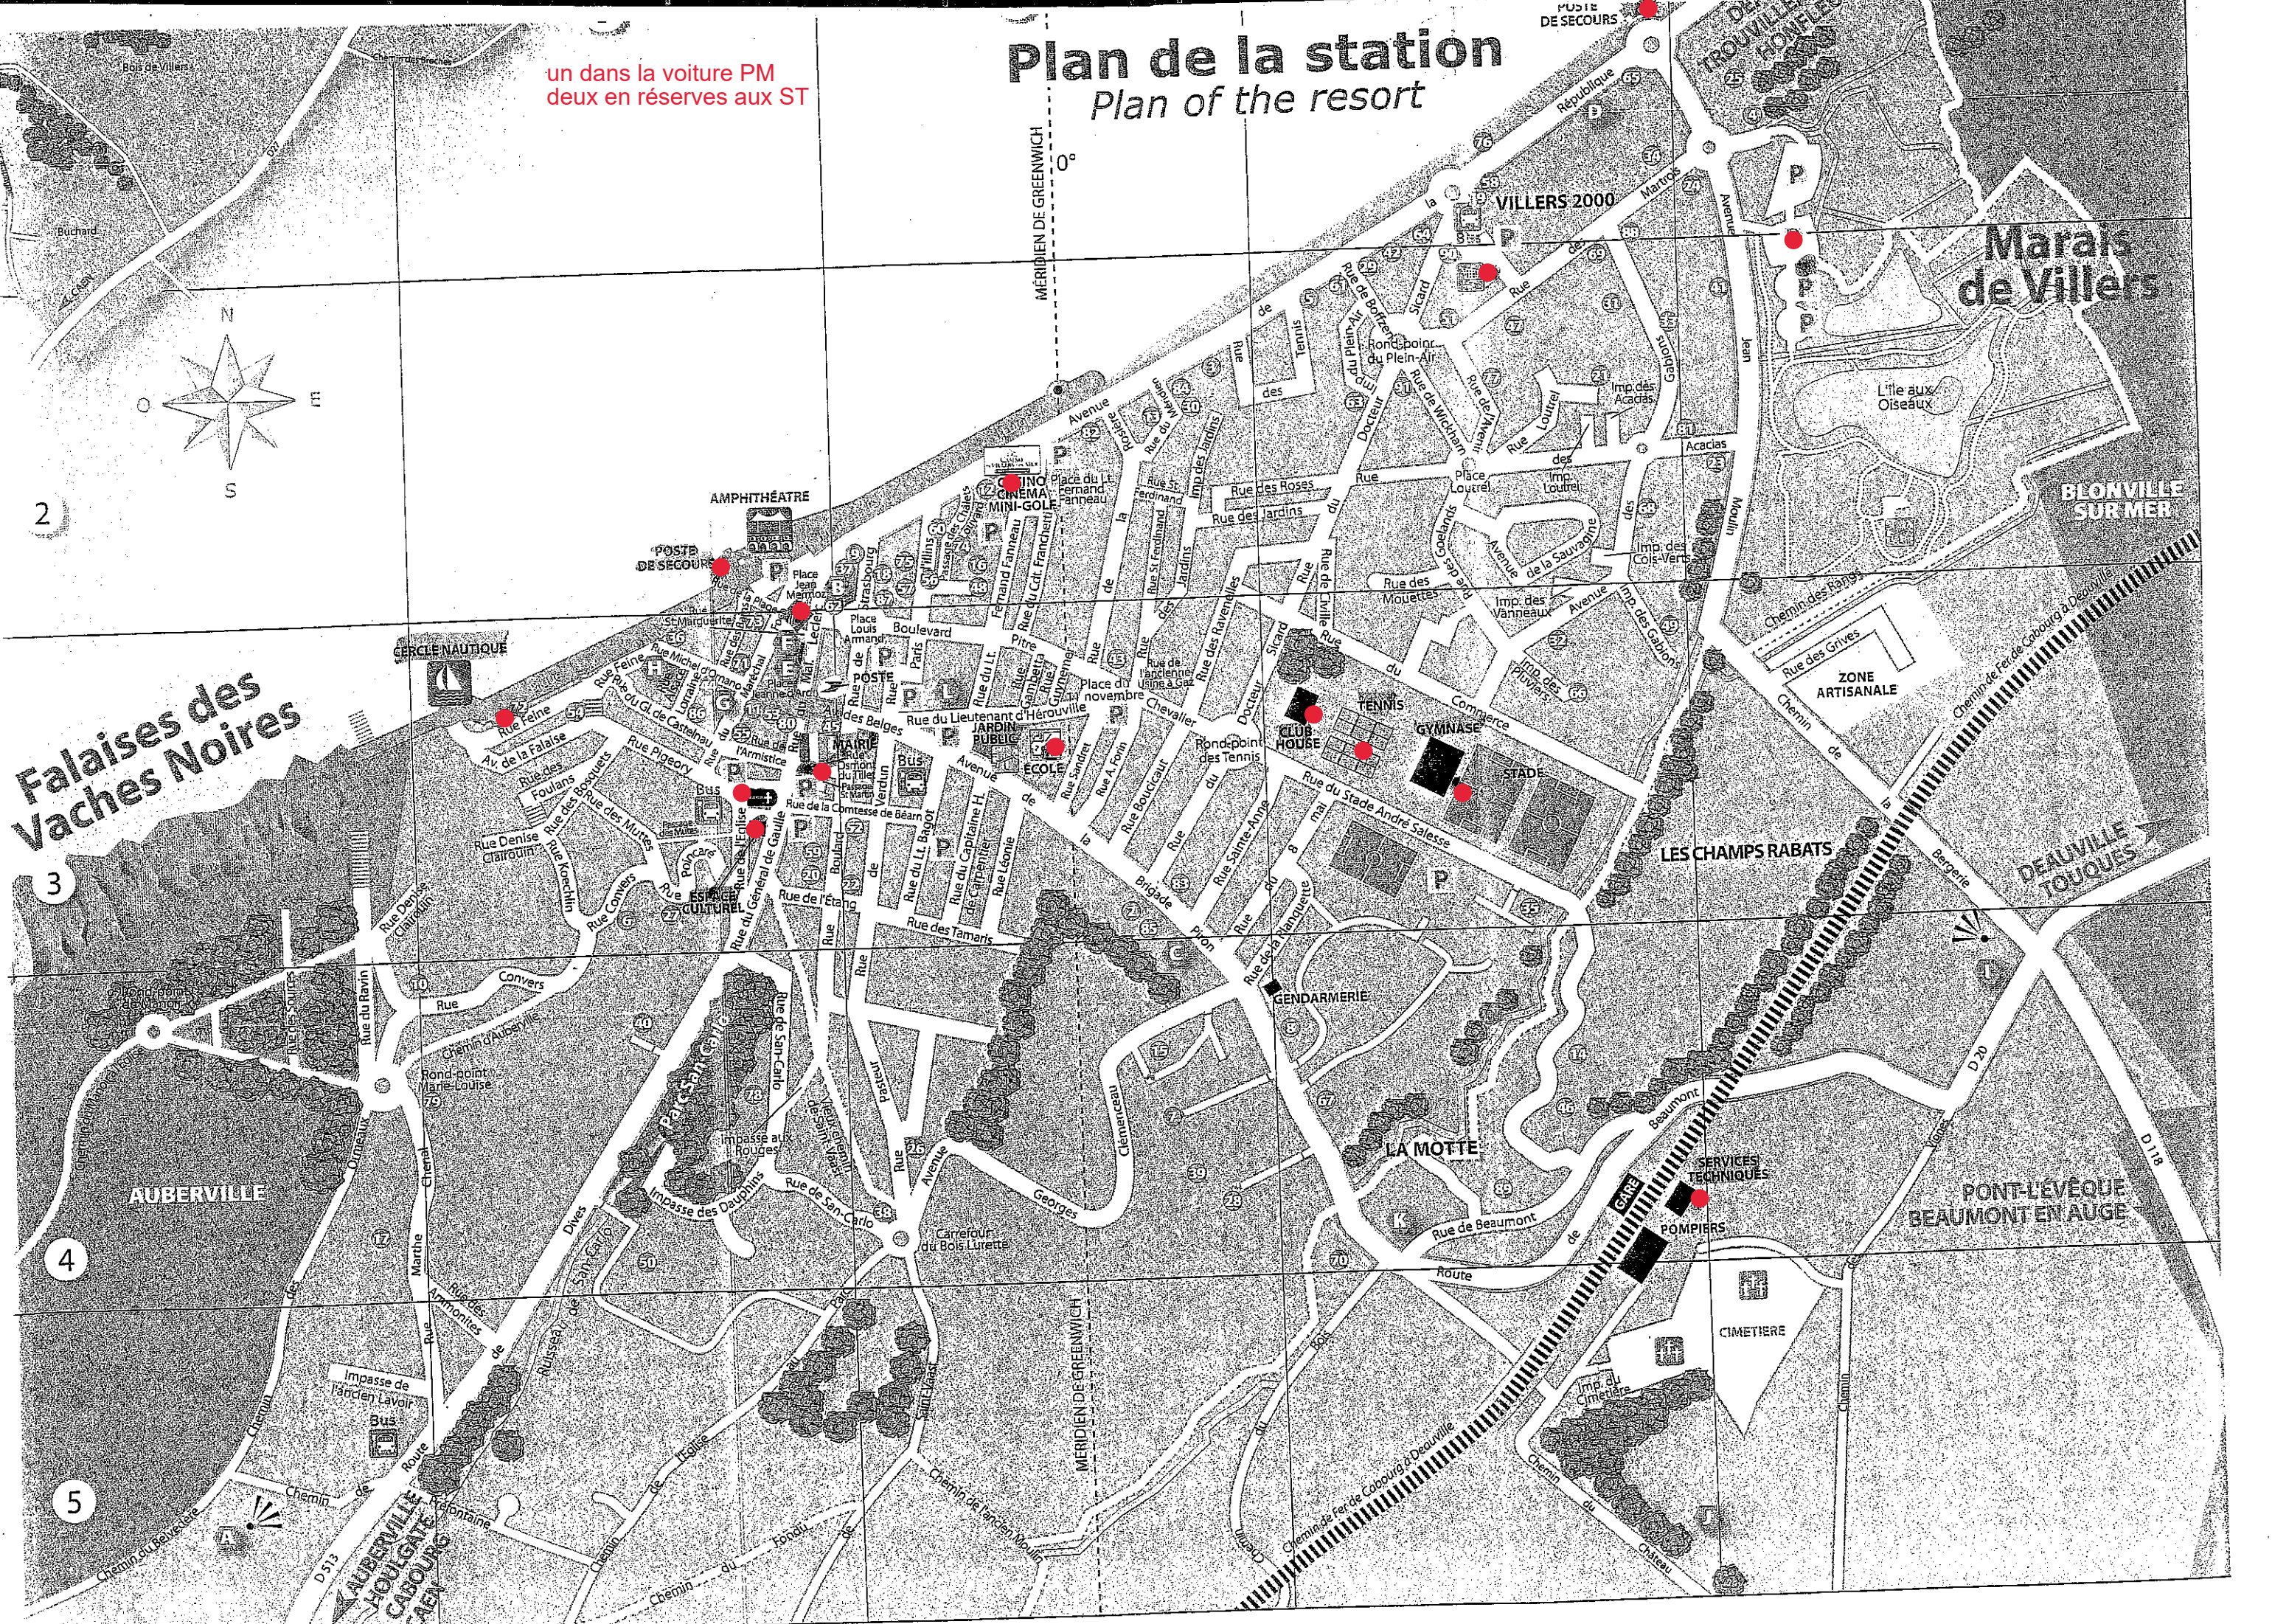

Plan de la station

Plan of the resort

un dans la voiture PM
deux en réserves aux ST

Falaises des Vaches Noires

Marais de Villers

AUBERVILLE

PONT-LÉVÉQUE
BEAUMONT EN AUGE

DEAUVILLE
TOUQUES

2

3

4

5

0°

MÉRIDIEN DE GREENWICH

VILLERS 2000

GARE

JARDIN PUBLIC

ECOLE

AMPHITHÉÂTRE

POSTE DE SECOURS

CINÉMA
MINI-GOLF

CERCLE NAUTIQUE

AUBERVILLE
HOULGATE
CABOURG
CAEN